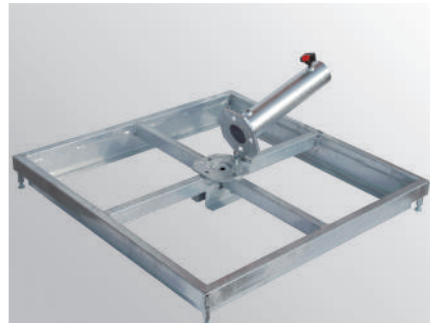

Standrahmen kippbar