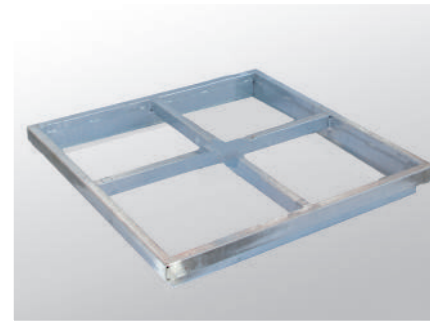

## Aufstellzubehör für Gastro-Line GFK Kurbel Schirme mit 76 mm (auch Zelt-Line, Pagode-Line)

Bezeichnung Typ	Artikelbezeichnung	Beschreibung
BH 76	Bodenhülse 76	Bodenhülse zum Einbetonieren, $\varnothing$ 76 mm, kippbar, 2-teilig, inkl. Sterngriff abschließbar, Winterbodendeckel
SR 76	Standrahmen 76	Standrahmen für Mast $\varnothing$ 76 mm, Metall, 2-lagig, passend für 8 Betonplatten 40 x 40 cm, inkl. Sterngriff abschließbar
SR-A 76	Standrahmen-Aufsatz 76	Aufsatz für Standrahmen, für 4 Stück zusätzliche 40 x 40 cm Betonplatten, für 76 mm Mast
Flachdach	-	Aufstell-Lösungen für Flachdächer auf Anfrage

### Unsere Empfehlung

für Schirme mehr als 16 m<sup>2</sup> Fläche Standrahmen 2-lagig  
bei Schirmen mit mehr als 22 m<sup>2</sup> Fläche Standr. 2-lagig + 1 Zusatzrahmen  
bei Schirmen mit mehr als 28 m<sup>2</sup> Fläche Standr. 2-lagig + 2 Zusatzrahmen

Bodenhülse kippbar

Standrahmen kippbar

Standrahmen-Aufsatz

Aufstell-Lösungen für Flach-Dächer

## Aufstellzubehör für Gastro-Line GFK Kurbel Schirme mit 110 mm (auch Zelt-Line, Pagode-Line)

Bezeichnung Typ	Artikelbezeichnung	Beschreibung
BH 110	Bodenhülse 110	Bodenhülse zum Einbetonieren, Ø 110 mm, Edelstahl, kippbar, 2-teilig, mit Sterngriff abschließbar, Winterbodendeckel
SRK 110	Standr. kippbar 110	Standrahmen für Mast Ø 110 mm, Metall, 2-lagig, passend für 8 Betonplatten 50 x 50 cm, inkl. Sterngriff abschließbar
SR-A 110	Standrahmen-Aufsatz 110	Aufsatz für Standrahmen, für 4 zusätzlichen 50 x 50 cm Betonplatten, für 110 mm Mast
Flachdach	-	Aufstell-Lösungen für Flachdächer auf Anfrage