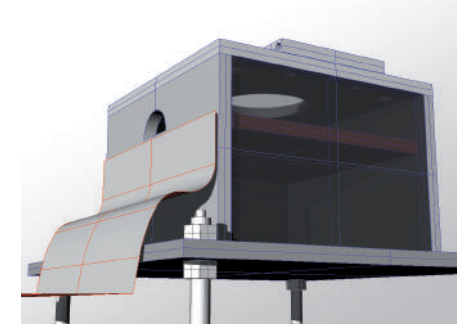

Aufstell-Lösungen für Flach-Dächer