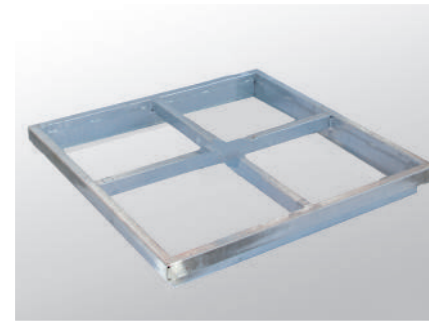

## Aufstellzubehör für Gastro-Line GFK Kurbel Schirme mit 110 mm (auch Zelt-Line, Pagode-Line)

Bezeichnung Typ	Artikelbezeichnung	Beschreibung
BH 110	Bodenhülse 110	Bodenhülse zum Einbetonieren, Ø 110 mm, Edelstahl, kippbar, 2-teilig, mit Sterngriff abschließbar, Winterbodendeckel
SRK 110	Standr. kippbar 110	Standrahmen für Mast Ø 110 mm, Metall, 2-lagig, passend für 8 Betonplatten 50 x 50 cm, inkl. Sterngriff abschließbar
SR-A 110	Standrahmen-Aufsatz 110	Aufsatz für Standrahmen, für 4 zusätzlichen 50 x 50 cm Betonplatten, für 110 mm Mast
Flachdach	-	Aufstell-Lösungen für Flachdächer auf Anfrage

### Unsere Empfehlung

alle Schirme bis 36 m<sup>2</sup> Fläche: Standrahmen 2-lagig  
 bei Schirmen mit mehr als 36 m<sup>2</sup> Fläche: Standr. 2-lagig + 1 Zusatzrahmen  
 bei Schirmen mit mehr als 42 m<sup>2</sup> Fläche: Standr. 2-lagig + 2 Zusatzrahmen  
 für Schirme ab 50 m<sup>2</sup> ist von der Verwendung eines Standrahmens abzuraten

Bodenhülse kippbar

Standrahmen kippbar

Standrahmen-Aufsatz

Aufstell-Lösungen für Flach-Dächer

**Polyester**  
170 g/m<sup>2</sup>

**Eigenschaften**

100% PES / einseitig acrylatbeschichtet  
Lichteinheit 5 / UV-Schutz UPF 60-80 nach UV  
Standard 801 / Wassersäule mind. 300 mm

**Einsatz**

Image-Line

**WEBA®-PolySun**  
235 g/m<sup>2</sup>

**Eigenschaften**

100 % PES / beidseitig beschichtet / wasser-  
und schmutzabweisend / Lichteinheit 7 /  
Texgard easy Clean imprägniert /  
Wassersäule mind. 1.000 mm