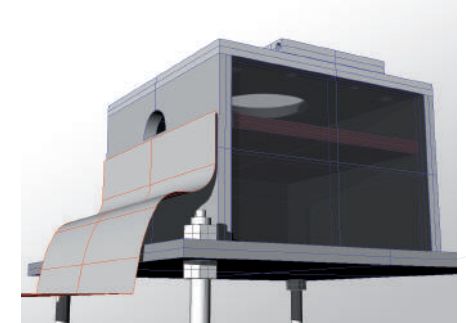

Aufstell-Lösungen für Flach-Dächer