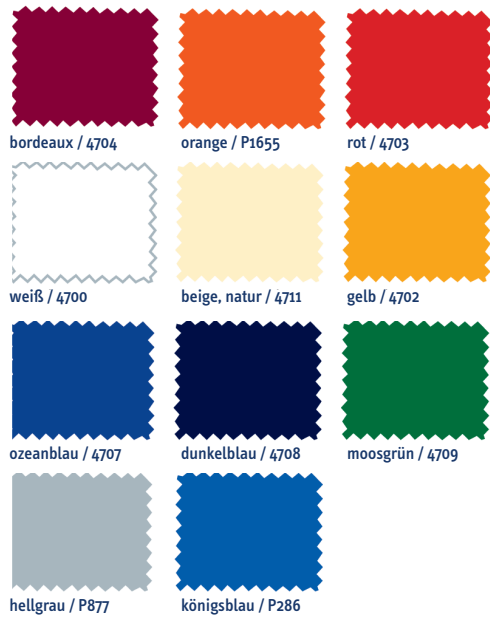

Polyester
170 g/m²

Eigenschaften

100% PES / einseitig acrylatbeschichtet
Lichteinheit 5 / UV-Schutz UPF 60-80 nach UV
Standard 801 / Wassersäule mind. 300 mm

Einsatz

Image-Line