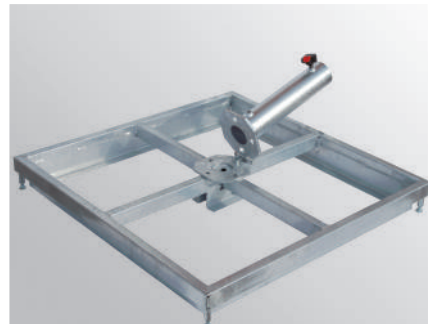

Standrahmen kippbar