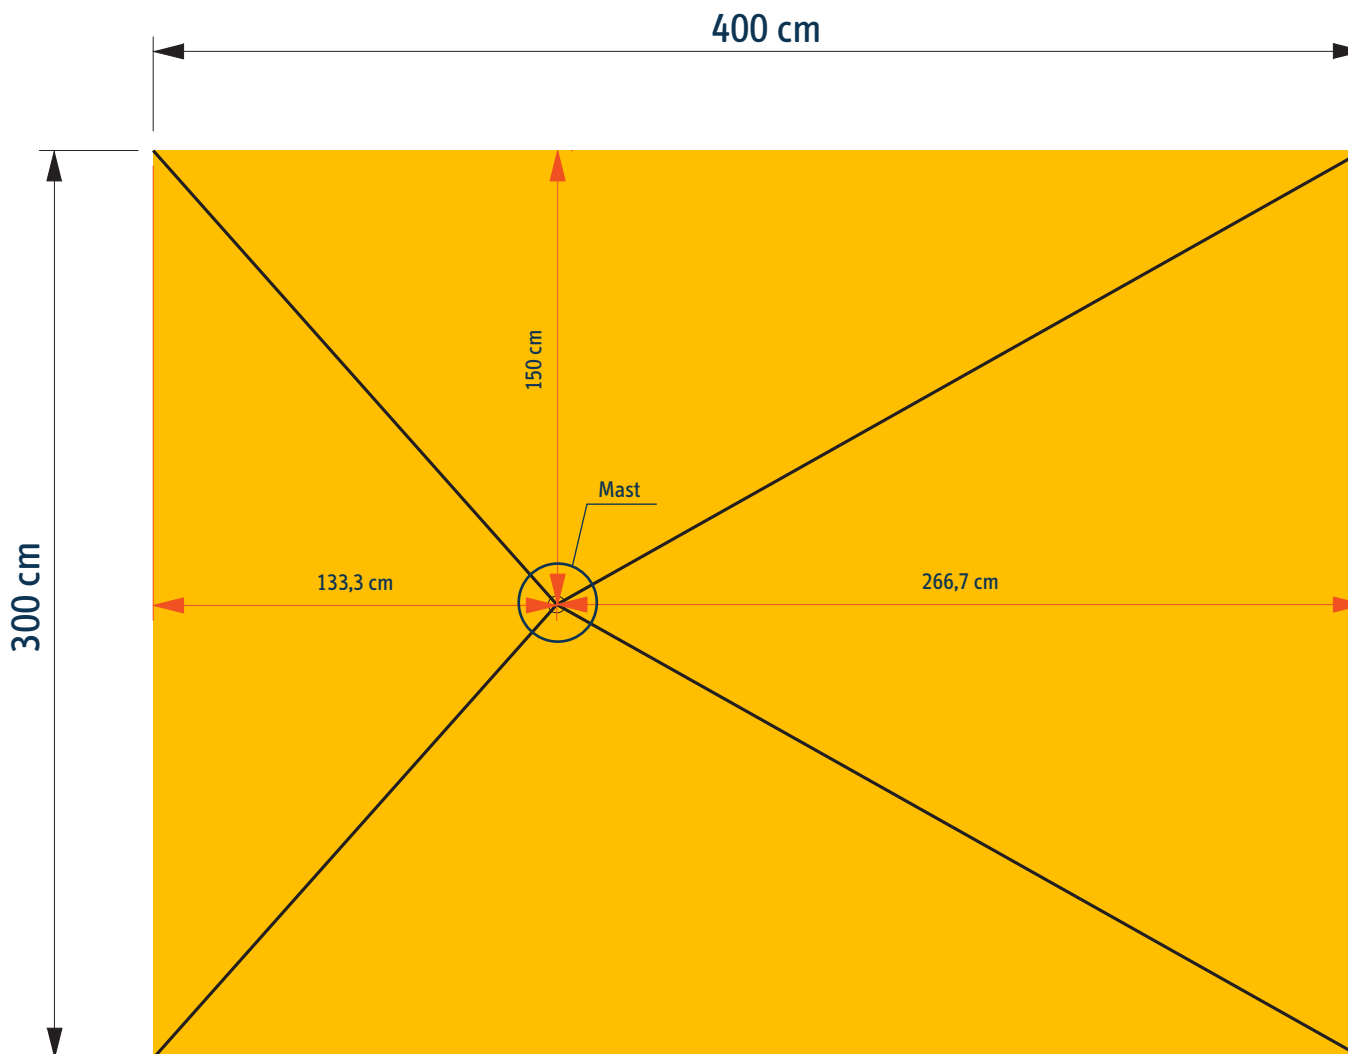

Druckdateninfo

Gastro-Line GFK Kurbel - Exzentrisch

WGK-76-300 x 400

- Grundfläche für Ihre Gestaltung
- Innerhalb: Front, rechts/links außen: Seitenteile

Beschnitt:

- 1 cm ringsum

Checkliste Druckdaten anlegen:

Datenübertragung:

- bis 10 MB per Email
- von 10 – 500 MB per Downloadlink (z.B. WeTransfer.com)

WEBA-Grafik-Service

Unsere Angebote basieren auf druckfertig gelieferten Daten, wie in dieser Druckdateninfo beschrieben.