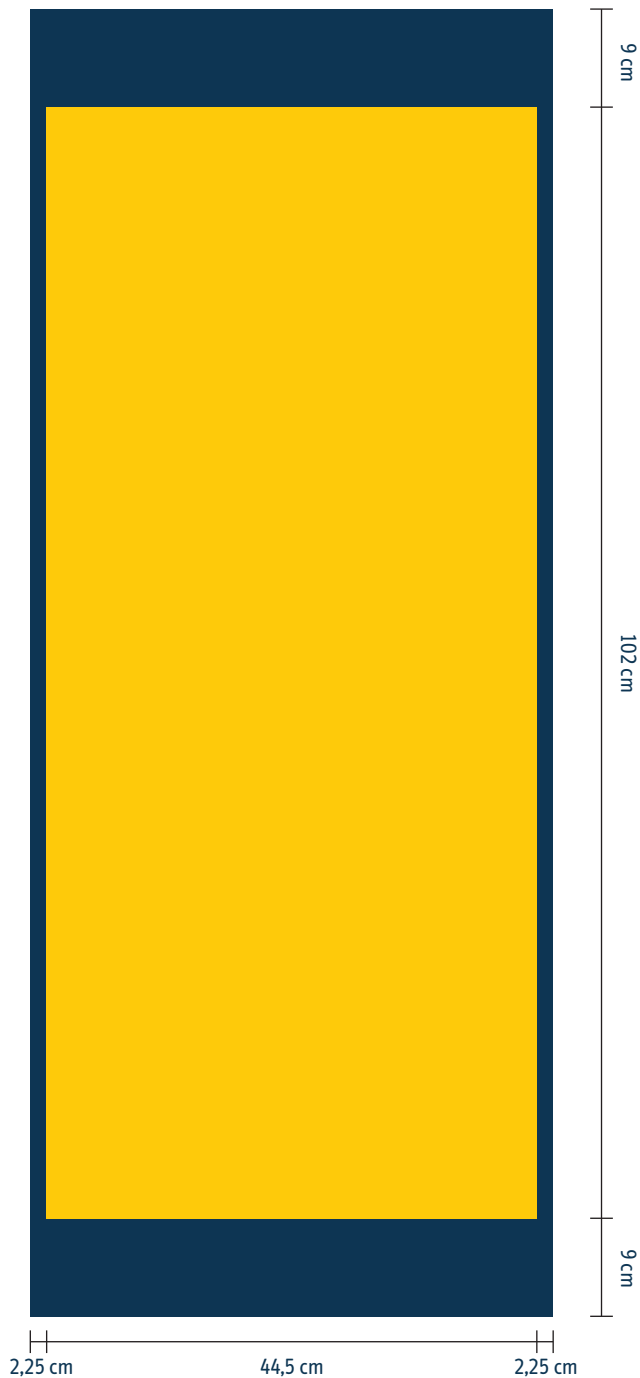

## Holzliegestuhl ohne Armlehnen Specials

- Grundfläche für Ihre Gestaltung
- Beschnitt

### Beschnitt:

Beschnitt links und rechts je 2,25 cm  
Beschnitt oben und unten je 9 cm

### Druckformat: Endformat:

49 x 120 cm 44,5 x 102 cm

### Datenübertragung:

- bis 10 MB per Email
- von 10–500 MB per Downloadlink (z.B. WeTransfer.com)