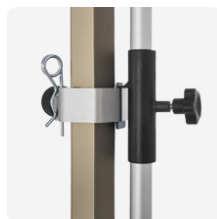

Material

Gestell	Aluminium, Polypropylen, Polyamid, Stahl
Bespannung	Polyester 100%

Verfügbare Wände

Zelt ohne Wände

Gardinen für
Zeltbeine - gebunden

Vorhänge für Zeltbeine —
gerade Form

Großer Bogeneingang

Verfügbare Ständer und Gewichte

Bedruckung
nach Wunsch

Betongewicht

Gusseisenständer

Sandsack

Zubehör im Set

Heringe

Spannseile

Tasche Premium
mit Rädern

Tasche Standard
(im Set)

Taschen

Zusätzliches Zubehör

Theke aus Aluminium

Regenrinne

LED-Beleuchtung

Heizstrahler 2000 W

Zeltverbinder

Kabelleiter

Halterung
für Beachflag/Fahne

Universelle
Verbindungsstange,
Universalverbinder

Belastung für Wand