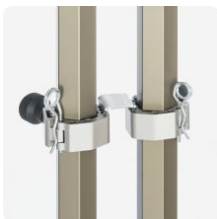

Material

Gestell	Aluminium, Polypropylen, Polyamid, Stahl
Bespannung	Polyester 100%

Verfügbare Wände

Zelt ohne Wände

Gardinen für
Zeltbeine - gebunden

Vorhänge für Zeltbeine —
gerade Form

Großer Bogeneingang

Verfügbare Ständer und Gewichte

Bedruckung
nach Wunsch

Betongewicht

Gusseisenständer

Sandsack

Zubehör im Set

Heringe

Spannseile

Tasche Premium
mit Rädern

Tasche Standard
(im Set)

Taschen

Zusätzliches Zubehör

Theke aus Aluminium

Regenrinne

LED-Beleuchtung

Heizstrahler 2000 W

Zeltverbinder

Kabelleiter

Halterung
für Beachflag/Fahne

Universelle
Verbindungsstange,
Universalverbinder

Belastung für Wand