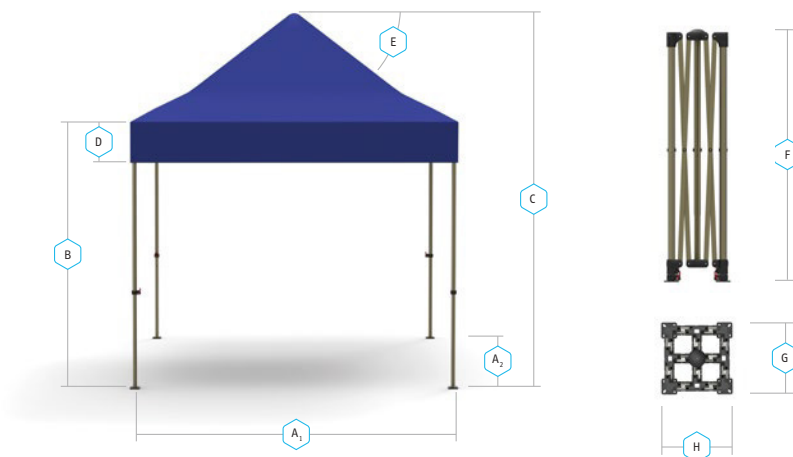

www.webafahnen.de
www.lume-1.com
www.bluesun-sonnenschirme.de

Abmessungen

	3 x 3	3 x 4,5	3 x 6	4 x 4	4 x 8
A ₁ [mm]	3050	4550	6000	4050	8000
A ₂ [mm]	3050	3050	3050	4050	4050
B [mm]	2270-2470	2270-2470	2270-2470	2270-2470	2270-2470
C [mm]	3300-3500	3300-3500	3300-3500	3700-3900	3700-3900
D [mm]	380	380	380	380	380
E	33°	33°	33°	33°	33°
F [mm]	1565	1565	1565	2085	2085
G [mm]	360	500	635	360	635
H [mm]	360	360	360	360	360
Anzahl der Beine	4	4	6	4	6

Logistische Daten

	3 x 3	3 x 4,5	3 x 6	4 x 4	4 x 8
Nettogewicht [kg] <small>(inkl. Gestell, Dachbespannung)</small>	~ 25	~ 30	~ 34	~ 29	~ 55
Bruttogewicht [kg] <small>(inkl. Gestell, Dachbespannung, Heringe, Spannseile, Tasche Standard, Karton)</small>	~ 29,3	~ 35	~ 40	~ 33,5	~ 63
Gewicht der Wand 1 [kg]	~ 1,5	~ 1,5	~ 1,5	~ 2	~ 2
Gewicht der Wand [kg]	~ 1,5	~ 2,25	~ 3	~ 2	~ 4
Außenabmessungen des Kartons [mm]	1600 x 390 x 390	1600 x 390 x 530	1600 x 390 x 670	2120 x 390 x 390	2120 x 390 x 670
Menge auf Palette [St.]	15	12	9	15	9
Abmessungen der Palette [mm]	1600 x 1200	1600 x 1200	1600 x 1200	2400 x 1200	2400 x 1200

Material

Gestell	Aluminium, Polypropylen, Polyamid, Stahl
Bespannung	Polyester 100%

Verfügbare Wände

Zelt ohne Wände

Gardinen für
Zeltbeine - gebunden

Vorhänge für Zeltbeine —
gerade Form

Großer Bogeneingang

einfarbige Wand

Halbwand

Wand mit Tür

Wand mit Reißverschluss
(mittig platziert)

Innentrennwand

Wand mit Fenstern

Wand mit
doppelseitigem Aufdruck

Ösenvorhang-Zeltwand