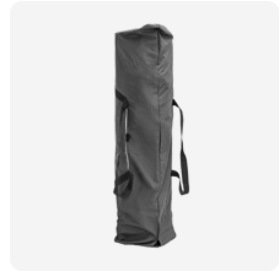

Material

Gestell	Aluminium, Polypropylen, Polyamid, Stahl
Bespannung	Polyester 100%

Verfügbare Wände

Zelt ohne Wände

Gardinen für
Zeltbeine - gebunden

Vorhänge für Zeltbeine —
gerade Form

Großer Bogeneingang

einfarbige Wand

Halbwand

Wand mit Tür

Wand mit Reißverschluss
(mittig platziert)

Innentrennwand

Wand mit Fenstern

Wand mit
doppelseitigem Aufdruck

Ösenvorhang-Zeltwand

Verfügbare Ständer und Gewichte

Bedruckung
nach Wunsch

Betongewicht

Gusseisenständer

Sandsack

Zubehör im Set

Heringe

Spannseile

Tasche Premium
mit Rädern

Tasche Standard
(im Set)

Taschen

Zusätzliches Zubehör

Theke aus Aluminium

Regenrinne

LED-Beleuchtung

Heizstrahler 2000 W