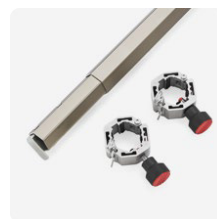

Material

Gestell	Aluminium, Polypropylen, Polyamid, Stahl
Bespannung	Polyester 100%

Verfügbare Wände

Zelt ohne Wände

Gardinen für
Zeltbeine - gebunden

Vorhänge für Zeltbeine —
gerade Form

Großer Bogeneingang

Verfügbare Ständer und Gewichte

Bedruckung
nach Wunsch

Betongewicht

Gusseisenständer

Sandsack

Zubehör im Set

Heringe

Spannseile

Tasche Premium
mit Rädern

Tasche Standard
(im Set)

Taschen

Zusätzliches Zubehör

Theke aus Aluminium

Regenrinne

LED-Beleuchtung

Heizstrahler 2000 W

Zeltverbinder

Kabelleiter

Halterung
für Beachflag/Fahne

Universelle
Verbindungsstange,
Universalverbinder

Belastung für Wand