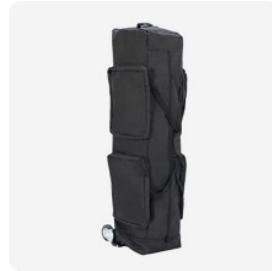

Material

Gestell	Aluminium, Polypropylen, Polyamid, Stahl
Bespannung	Polyester 100%

Verfügbare Wände

Zelt ohne Wände

Gardinen für
Zeltbeine - gebunden

Vorhänge für Zeltbeine —
gerade Form

Großer Bogeneingang

Verfügbare Ständer und Gewichte

Bedruckung
nach Wunsch

Betongewicht

Gusseisenständer

Sandsack

Zubehör im Set

Heringe

Spannseile

Tasche Premium
mit Rädern

Tasche Standard
(im Set)

Taschen

Zusätzliches Zubehör

Theke aus Aluminium

Regenrinne

LED-Beleuchtung

Heizstrahler 2000 W