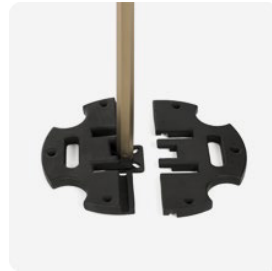

Material

Gestell	Aluminium, Polypropylen, Polyamid, Stahl
Bespannung	Polyester 100%

Verfügbare Wände

Zelt ohne Wände

Gardinen für
Zeltbeine - gebunden

Vorhänge für Zeltbeine —
gerade Form

Großer Bogeneingang

einfarbige Wand

Halbwand

Wand mit Tür

Wand mit Reißverschluss
(mittig platziert)

Innentrennwand

Wand mit Fenstern

Wand mit
doppelseitigem Aufdruck

Ösenvorhang-Zeltwand

Verfügbare Ständer und Gewichte

Bedruckung
nach Wunsch

Betongewicht

Gusseisenständer

Sandsack

Zubehör im Set

Heringe

Spannseile