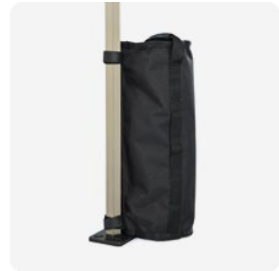

Material

Gestell	Aluminium, Polypropylen, Polyamid, Stahl
Bespannung	Polyester 100%

Verfügbare Wände

Zelt ohne Wände

Gardinen für
Zeltbeine - gebunden

Vorhänge für Zeltbeine —
gerade Form

Großer Bogeneingang

Verfügbare Ständer und Gewichte

Bedruckung
nach Wunsch

Betongewicht

Gusseisenständer

Sandsack

Zubehör im Set

Heringe

Spannseile

Tasche Premium
mit Rädern

Tasche Standard
(im Set)

Taschen

Zusätzliches Zubehör

Theke aus Aluminium

Regenrinne

LED-Beleuchtung

Heizstrahler 2000 W