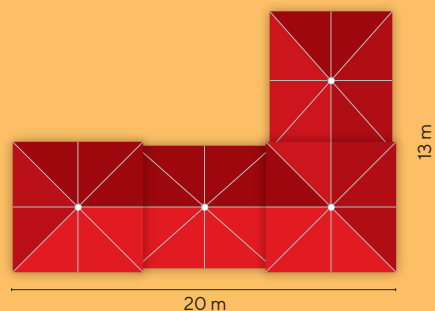

DIE ZELTSCHIRME ÜBERLAPPEN SICH
UND BILDEN EINE GROSSE BESCHATTUNGSFLÄCHE