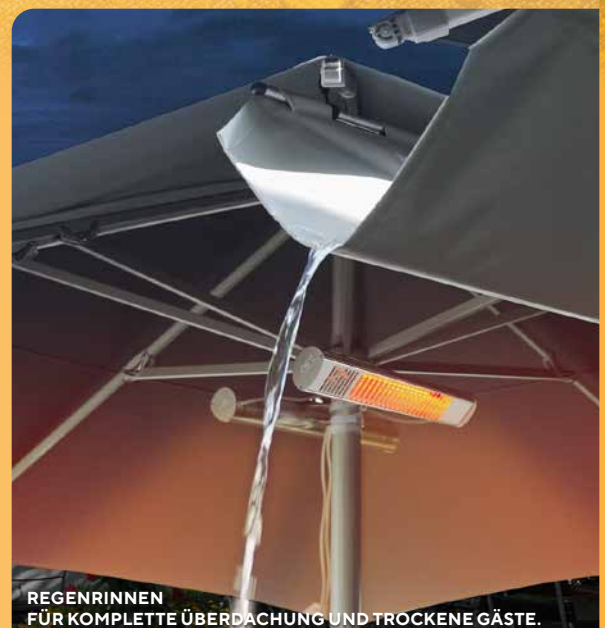

Aufs Wetter kommt's nicht an ...

... sondern auf den Schirm und das Zubehör!

Mit wenigen – aber schlaunen! – Ergänzungen machen wir aus Ihren Sonnenschirmen eine Wohlfühlzone für jedes Wetter. Erweitern Sie Ihr Platzangebot. Nutzen Sie die Möglichkeiten der erweiterten Außengastro, und sichern Sie Ihren Umsatz bei jedem Wetter!

REGENRINNEN

Das WEBA®-Schirmdachsystem: Es verbindet alle Sonnenschirme mit Wasserrinnen und schafft eine große Gesamtfläche. Ihre Gäste werden vor Sonnenstrahlung, Wind und Wetter geschützt.

WÄRME FÜR IHRE GÄSTE

Die zuverlässigen WEBA-Heizstrahler sind genau für Sonnenschirme gebaut. Mit Ökostrom betrieben, sind sie die bessere Alternative zum Heizpilz. Die geschlossene Fläche des WEBA®-Schirmdachsystems hält die Wärme darunter auch noch besser.

SEITENWAND FÜR SONNENSCHIRME

Die Seitenwände verwandeln Ihre Sonnenschirme im Handumdrehen in einen geschützten Bereich. Ob unbedruckt, bedruckt oder mit Sichtfenster – jede Variante überzeugt durch hochwertige Materialien, durchdachte Konfektion und passgenaue Größenoptionen.