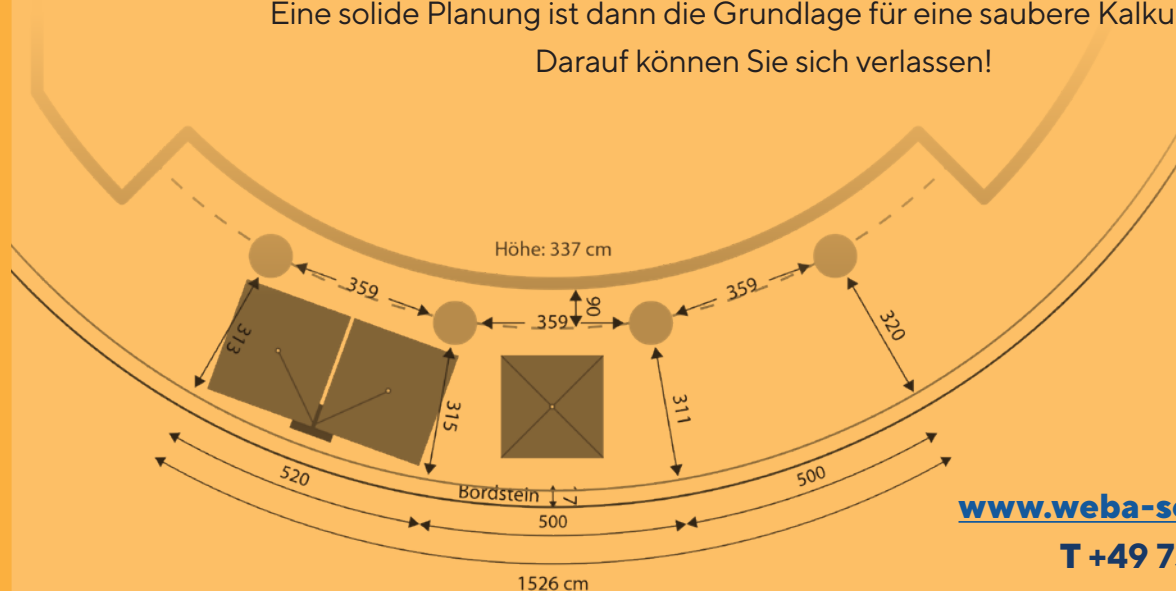

Das WEBA®-Plus: mehr Beratung und Service

- + Persönliche Beratung - auch vor Ort
  - + Aufmaß & Planung
  - + Visualisierungen
  - + Gestaltungsservice
  - + Aufbau & Montage
- + Reinigung & Reparatur
  - + Ersatzteilservice

ONLINE:
WEBA-SONNENSCHIRME.DE/SERVICES

Sonnenschirme von WEBA bieten Ihnen so unglaublich vielfältige Möglichkeiten für Ihre Außenflächen. Gern sehen wir uns Ihr Projekt vor Ort an und beraten Sie detailliert und gründlich.

Eine solide Planung ist dann die Grundlage für eine saubere Kalkulation.
Darauf können Sie sich verlassen!