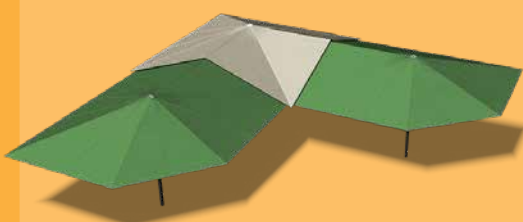

DIE ZELTSCHIRME ÜBERLAPPEN SICH
UND BILDEN EINE GROSSE BESCHATTUNGSFLÄCHE