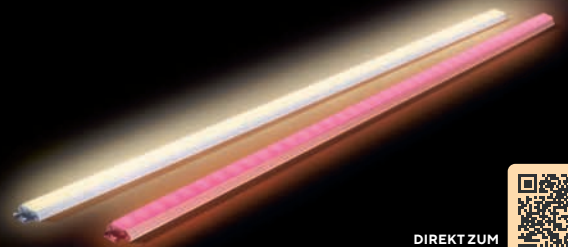

ANGENEHM WARMER ATMOSPHÄRE MIT LUME-1 SMART BEIM BURGER-RESTAURANT PETER PANE

LUME-1: DIE AKKU-BELEUCHTUNG FÜR IHRE SONNENSCHIRME

 **LUME 1**[®]
DAS AKKU-LICHT

AUSGEZEICHNET ALS
DIE LÖSUNG DES JAHRES!

- ✓ leuchtet warmweiß (2700 Kelvin) und in RGB-Farben
- ✓ Akkubetrieb: bis zu 10 h (pro) bzw. 15 h (smart)
- ✓ einfache Bedienung & Installation
- ✓ passt an jeden Profi-Sonnenschirm!
- ✓ 15 Programme und Musiksteuerung
- ✓ mit Funkfernsteuerung
- ✓ spritzwassergeschützt
- ✓ einfach zu bedienen