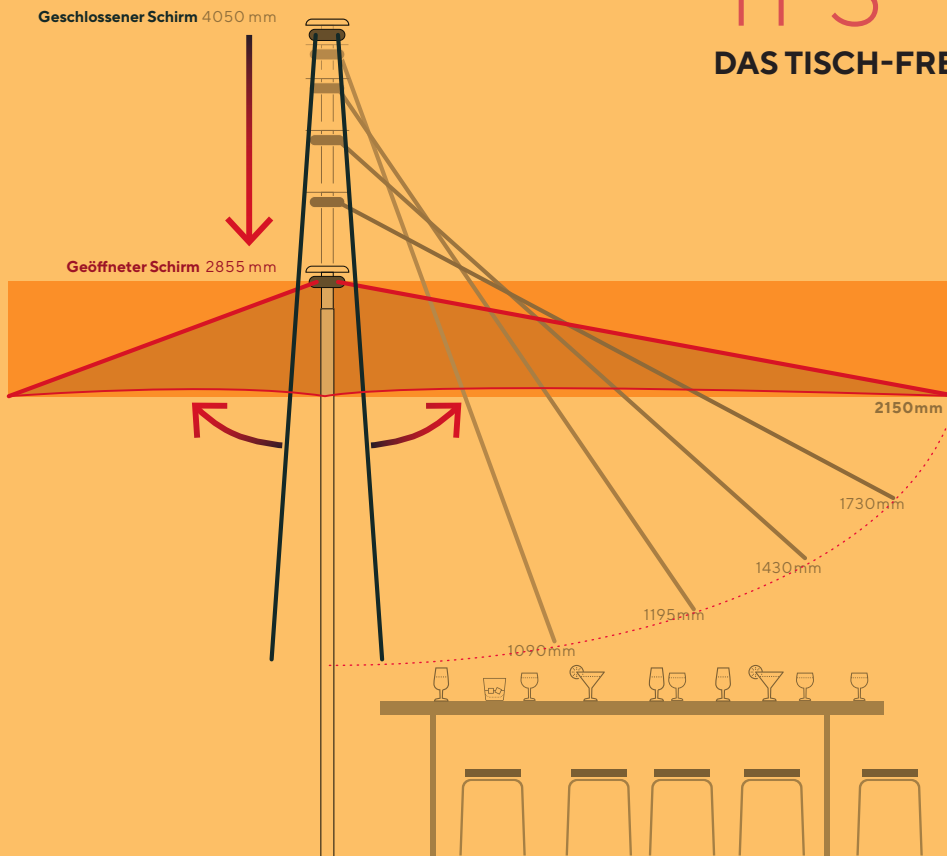

KURBELANTRIEB

Öffnen & Schließen mit Komfort. Rastet mit einem Klick ein. Bei selbst-öffnenden Schirmen genügen wenige Umdrehungen mit der Kurbel.

EIN STARKES PROFIL

Aluprofile mit Verstärkungszügen für maximale Stabilität und Platz für Kabel.

TFS

DAS TISCH-FREIHEIT-SYSTEM

Sie brauchen die Tische nicht abzuräumen, denn die meisten WEBA-Sonnenschirme haben einen ausgeklügelten Mechanismus verbaut:

Beim Öffnen bewegt sich der Kopf des Schirms nach unten.