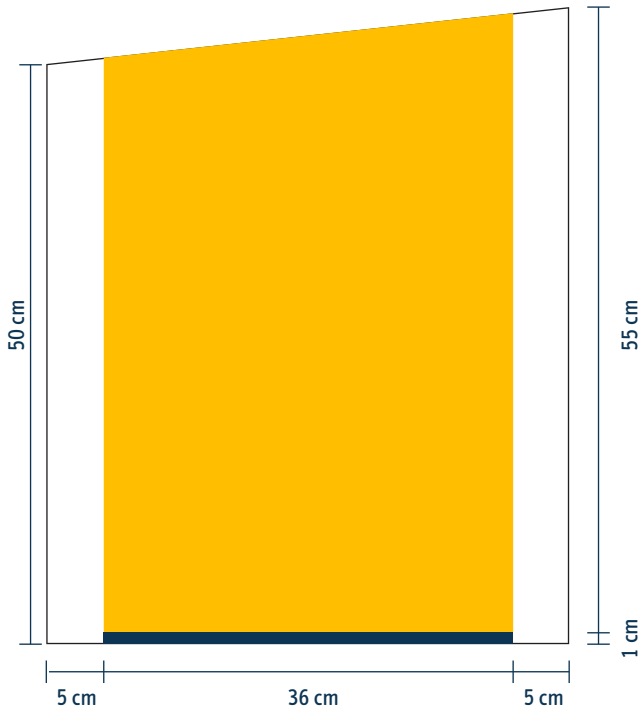

## Vorderseite

### Beschnitt Vorderseite:

Beschnitt unten 1 cm  
Rechts und links je 5 cm **nicht druckbarer Bereich**

### Maße Vorderseite:

Endformat 46 x 55 cm; Druckformat 46 x 56 cm

### Maße Rückseite:

Endformat 46 x 55 cm; Druckformat 48 x 66 cm