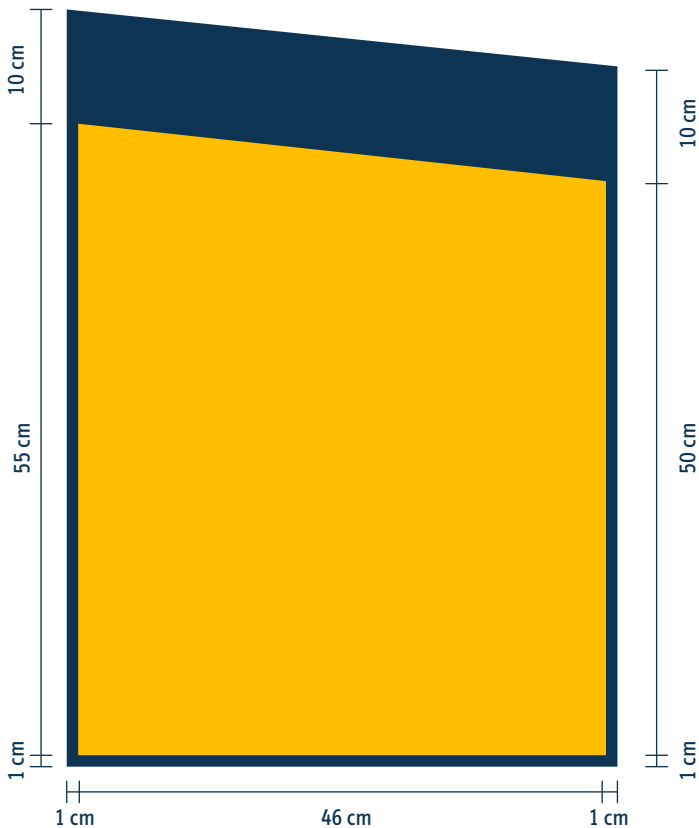

Rückseite

WEBA-Grafik-Service

Unsere Angebote basieren auf druckfertig gelieferten Daten, wie in dieser Druckdateninfo beschrieben.

Gerne unterstützt Sie, bei Bedarf, unser Grafik-Team für € 17,50 zzgl. gesetzl. MwSt. mit Agentur-Leistungen.

Noch Fragen? Wir beraten Sie gerne!

grafik@webafahnen.de

T +49 751 560 11-25