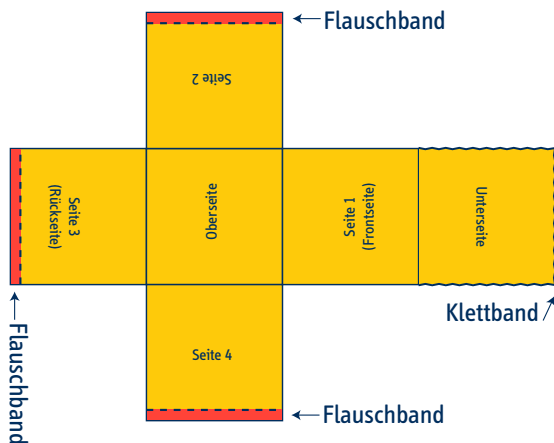

Datenübertragung:

- bis 10 MB per Email
- von 10–500 MB per Downloadlink (z.B. WeTransfer.com)

~~~~~ Klett
- - - - - Naht
innenliegendes Flaschband

WEBA-Grafik-Service

Unsere Angebote basieren auf druckfertig gelieferten Daten, wie in dieser Druckdateninfo beschrieben.

Gerne unterstützt Sie, bei Bedarf, unser Grafik-Team für € 17,50 zzgl. gesetzl. MwSt. mit Agentur-Leistungen.

Noch Fragen? Wir beraten Sie gerne!

grafik@webafahren.de

T +49 751 560 11-25