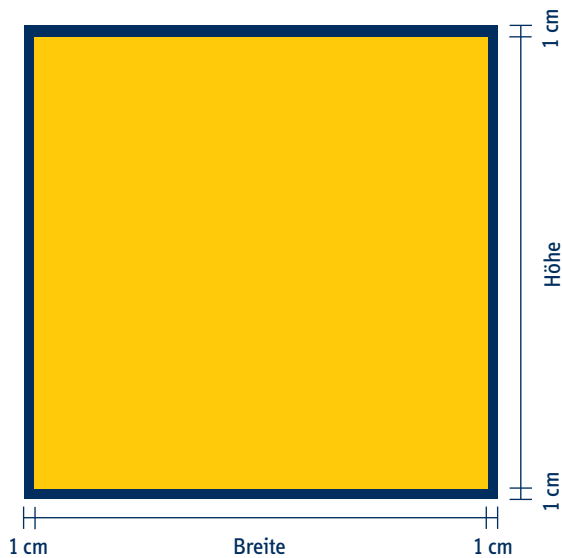

DekoCubes Sitzwürfel

- Grundfläche für Ihre Gestaltung
- Beschnitt
- Sperrfläche (wegen Naht bitte keine kleine Schriften oder Logos setzen)

Beschnitt:
je 1 cm rundum

Beispiel:

- Endformat 30 x 30 cm; Druckformat 32 x 32 cm
- Endformat 40 x 40 cm; Druckformat 42 x 42 cm
- Endformat 48 x 48 cm; Druckformat 50 x 50 cm
- Endformat 50 x 50 cm; Druckformat 52 x 52 cm
- usw.

Bitte beachten Sie bei der Gestaltung die Verarbeitung der Würfel:

- **Oberseite** ist ohne Nähte.
- **Seite 1 (Frontseite):** ist ohne Nähte und sollte als Hauptmotiv verwendet werden. Die Rückseite der Wand ist **Seite 3**. Hier läuft eine dünne Naht im Abstand von ca. 3 cm von der Unterkante quer durch jeden Würfel. Bitte in diesem Bereich möglichst keine Schriften oder Logos platzieren.
- **Seite 2 und 4** dünne Naht im Abstand von ca. 3 cm von der Unterkante. Bitte in diesem Bereich möglichst keine Schriften oder Logos platzieren.
- **Unterseite** wird an allen 4 Seiten mit Klettband befestigt. Die Unterseite ist nicht für das Hauptmotiv geeignet.

Datenübertragung:

- bis 10 MB per Email
- von 10–500 MB per Downloadlink (z.B. WeTransfer.com)

~~~~~ Klett  
 - - - - - Naht  
 innenliegendes Flaschband

**WEBA-Grafik-Service**

Unsere Angebote basieren auf druckfertig gelieferten Daten, wie in dieser Druckdateninfo beschrieben.