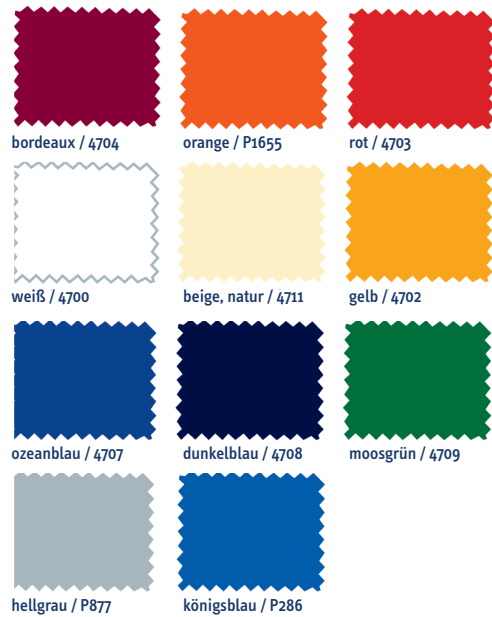

Standrahmen kippbar

Polyester
170 g/m²

Eigenschaften

100% PES / einseitig acrylatbeschichtet
Lichteinheit 5 / UV-Schutz UPF 60-80 nach UV
Standard 801 / Wassersäule mind. 300 mm

Einsatz

Image-Line