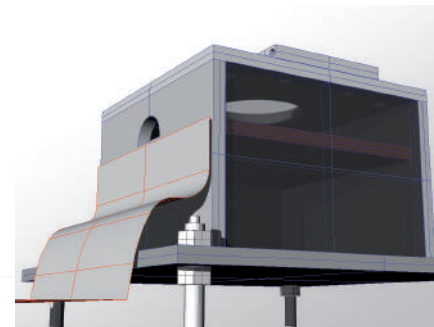

Größen

400 bis 800 cm (Sondermaße auf Anfrage)

Bedienung

Kurbelantrieb mit Schnell-Hubsystem

Druck

Siebdruck

Gestell

WEBA[®]-Markengestell, Mast 1-teilig aus Aluminium, Streben aus nahezu unzerbrechlichen Glasfaser-Profilen (GFK).

Aufstellzubehör für Trichter-Line

Bezeichnung Typ	Artikelbezeichnung	Beschreibung
STR 76	Bodenhülse Trichter 76	Bodenhülse/Standrohr für Trichterschirm 76 mm Mast, Metall, 2-teilig, kippbar, abschließbar
SR 76	Standrahmen 76	Standrahmen für Mast \varnothing 76 mm, Metall, 2-lagig, passend für 8 Betonplatten 40 x 40 cm, inkl. Sterngriff abschließbar
SR-A 76	Standrahmen-Aufsatz 76	Aufsatz für Standrahmen, für 4 Stück zusätzliche 40 x 40 cm Betonplatten, für 76 mm Mast
STR 110	Bodenhülse Trichter 110	Bodenhülse/Standrohr für Trichterschirm 110 mm Mast, Metall, 2-teilig, kippbar, abschließbar
SRK 110	Standr. kippbar 110	Standrahmen für Mast \varnothing 110 mm, Metall, 2-lagig, passend für 8 Betonplatten 50 x 50 cm, inkl. Sterngriff abschließbar
SR-A 110	Standrahmen-Aufsatz 110	Aufsatz für Standrahmen, für 4 zusätzlichen 50 x 50 cm Betonplatten, für 110 mm Mast
TR ENTW Flachdach	Entwässerung Trichter -	Entwässerung für Trichterschirm in Kanal oder via Sickergrube Aufstell-Lösungen für Flachdächer auf Anfrage

Entwässerung unter Boden

Bodenhülse kippbar

Standrahmen kippbar

Standrahmen-Aufsatz

Aufstell-Lösungen für Flach-Dächer

Polyester
170 g/m²

Eigenschaften

100% PES / einseitig acrylatbeschichtet
Lichteinheit 5 / UV-Schutz UPF 60-80 nach UV
Standard 801 / Wassersäule mind. 300 mm

Einsatz

Image-Line

WEBA®-PolySun
235 g/m²

Eigenschaften

100 % PES / beidseitig beschichtet / wasser-
und schmutzabweisend / Lichteinheit 7 /
Texgard easy Clean imprägniert /
Wassersäule mind. 1.000 mm

Einsatz