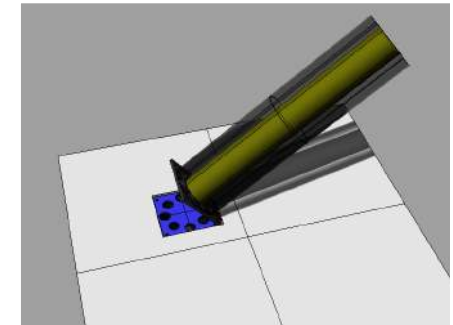

rund 12-teilig

quadratisch 8-teilig

exzentrisch 8-teilig

Bez. Typ	Grösse cm	Plus- Paket	Form	Arme Anzahl	Arme mm	Farbe Gestell	Mast Ø
WTK-400	400	ja	rund	8	GFK 20 x 30 x 6	eloxiert	76 mm
WTK-500	500	ja	rund	8	GFK 20 x 30 x 6	eloxiert	76 mm
WTK-600	600	ja	rund	8	GFK 20 x 45 x 6	eloxiert	76 mm
WTK-700	700	ja	rund	12	GFK 20 x 45 x 6	eloxiert	110 mm
WTK-800	800	ja	rund	12	GFK 20 x 45 x 6	eloxiert	110 mm
WTK-Q300	300 x 300	ja	quadratisch	8	GFK 20 x 30 x 6	eloxiert	76 mm
WTK-Q400	400 x 400	ja	quadratisch	8	GFK 20 x 30 x 6	eloxiert	76 mm
WTK-Q500	500 x 500	ja	quadratisch	8	GFK 20 x 45 x 6	eloxiert	76 mm
WTK-Q600	600 x 600	ja	quadratisch	12	GFK 20 x 45 x 6	eloxiert	110 mm
WTK-Q700	700 x 700	ja	quadratisch	12	GFK 20 x 45 x 6		110 mm
WTK-400 EXZ	400	ja	oval-exzentrisch	8	GFK 20 x 30 x 6	eloxiert	76 mm
WTK-500 EXZ	500	ja	oval-exzentrisch	8	GFK 20 x 30 x 6	eloxiert	76 mm
WTK-600 EXZ	600	ja	oval-exzentrisch	10	GFK 20 x 30 x 6	eloxiert	110 mm

Aufstellzubehör für Trichter-Line

Bezeichnung Typ	Artikelbezeichnung	Beschreibung
STR 76	Bodenhülse Trichter 76	Bodenhülse/Standrohr für Trichterschirm 76 mm Mast, Metall, 2-teilig, kippbar, abschließbar
SR 76	Standrahmen 76	Standrahmen für Mast \varnothing 76 mm, Metall, 2-lagig, passend für 8 Betonplatten 40 x 40 cm, inkl. Sterngriff abschließbar
SR-A 76	Standrahmen-Aufsatz 76	Aufsatz für Standrahmen, für 4 Stück zusätzliche 40 x 40 cm Betonplatten, für 76 mm Mast
STR 110	Bodenhülse Trichter 110	Bodenhülse/Standrohr für Trichterschirm 110 mm Mast, Metall, 2-teilig, kippbar, abschließbar
SRK 110	Standr. kippbar 110	Standrahmen für Mast \varnothing 110 mm, Metall, 2-lagig, passend für 8 Betonplatten 50 x 50 cm, inkl. Sterngriff abschließbar
SR-A 110	Standrahmen-Aufsatz 110	Aufsatz für Standrahmen, für 4 zusätzlichen 50 x 50 cm Betonplatten, für 110 mm Mast
TR ENTW Flachdach	Entwässerung Trichter -	Entwässerung für Trichterschirm in Kanal oder via Sickergrube Aufstell-Lösungen für Flachdächer auf Anfrage