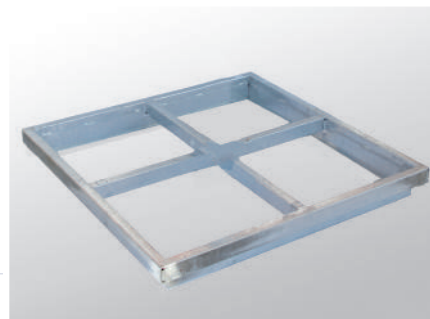

Aufstellzubehör für Trichter-Line

Bezeichnung Typ	Artikelbezeichnung	Beschreibung
STR 76	Bodenhülse Trichter 76	Bodenhülse/Standrohr für Trichterschirm 76 mm Mast, Metall, 2-teilig, kippbar, abschließbar
SR 76	Standrahmen 76	Standrahmen für Mast \varnothing 76 mm, Metall, 2-lagig, passend für 8 Betonplatten 40 x 40 cm, inkl. Sterngriff abschließbar
SR-A 76	Standrahmen-Aufsatz 76	Aufsatz für Standrahmen, für 4 Stück zusätzliche 40 x 40 cm Betonplatten, für 76 mm Mast
STR 110	Bodenhülse Trichter 110	Bodenhülse/Standrohr für Trichterschirm 110 mm Mast, Metall, 2-teilig, kippbar, abschließbar
SRK 110	Standr. kippbar 110	Standrahmen für Mast \varnothing 110 mm, Metall, 2-lagig, passend für 8 Betonplatten 50 x 50 cm, inkl. Sterngriff abschließbar
SR-A 110	Standrahmen-Aufsatz 110	Aufsatz für Standrahmen, für 4 zusätzlichen 50 x 50 cm Betonplatten, für 110 mm Mast
TR ENTW Flachdach	Entwässerung Trichter -	Entwässerung für Trichterschirm in Kanal oder via Sickergrube Aufstell-Lösungen für Flachdächer auf Anfrage

Entwässerung unter Boden

Bodenhülse kippbar

Standrahmen kippbar

Standrahmen-Aufsatz

Aufstell-Lösungen für Flach-Dächer

Polyester
170 g/m²

Eigenschaften

100% PES / einseitig acrylatbeschichtet
Lichteinheit 5 / UV-Schutz UPF 60-80 nach UV
Standard 801 / Wassersäule mind. 300 mm

Einsatz

Image-Line

WEBA®-PolySun
235 g/m²

Eigenschaften

100 % PES / beidseitig beschichtet / wasser-
und schmutzabweisend / Lichteinheit 7 /
Texgard easy Clean imprägniert /
Wassersäule mind. 1.000 mm

Einsatz

Image-Line / Gastro-Line / StructureLab

Airtex®
195 g/m²

Eigenschaften

100 % PES / wasserabweisend Lichteinheit 6-8 / SF 80 /
einseitig Acrylat-Teflon®-beschichtet / unanfällig gegen
Schimmel- und Stockflecken / Wassersäule mind. 700 mm