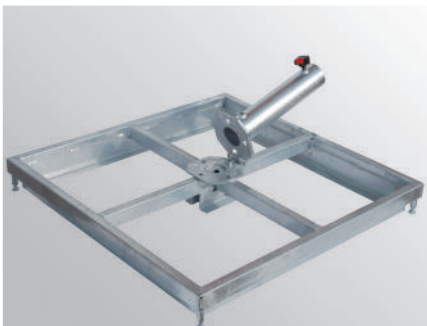

Aufstellzubehör für Trichter-Line

Bezeichnung Typ	Artikelbezeichnung	Beschreibung
STR 76	Bodenhülse Trichter 76	Bodenhülse/Standrohr für Trichterschirm 76 mm Mast, Metall, 2-teilig, kippbar, abschließbar
SR 76	Standrahmen 76	Standrahmen für Mast \varnothing 76 mm, Metall, 2-lagig, passend für 8 Betonplatten 40 x 40 cm, inkl. Sterngriff abschließbar
SR-A 76	Standrahmen-Aufsatz 76	Aufsatz für Standrahmen, für 4 Stück zusätzliche 40 x 40 cm Betonplatten, für 76 mm Mast
STR 110	Bodenhülse Trichter 110	Bodenhülse/Standrohr für Trichterschirm 110 mm Mast, Metall, 2-teilig, kippbar, abschließbar
SRK 110	Standr. kippbar 110	Standrahmen für Mast \varnothing 110 mm, Metall, 2-lagig, passend für 8 Betonplatten 50 x 50 cm, inkl. Sterngriff abschließbar
SR-A 110	Standrahmen-Aufsatz 110	Aufsatz für Standrahmen, für 4 zusätzlichen 50 x 50 cm Betonplatten, für 110 mm Mast
TR ENTW Flachdach	Entwässerung Trichter -	Entwässerung für Trichterschirm in Kanal oder via Sickergrube Aufstell-Lösungen für Flachdächer auf Anfrage

Entwässerung unter Boden

Bodenhülse kippbar

Standrahmen kippbar

Standrahmen-Aufsatz

Aufstell-Lösungen für Flach-Dächer

Polyester
170 g/m²

Eigenschaften

100% PES / einseitig acrylatbeschichtet
Lichteinheit 5 / UV-Schutz UPF 60-80 nach UV
Standard 801 / Wassersäule mind. 300 mm

Einsatz

Image-Line

WEBA®-PolySun
235 g/m²

Eigenschaften

100 % PES / beidseitig beschichtet / wasser-
und schmutzabweisend / Lichteinheit 7 /
Texgard easy Clean imprägniert /
Wassersäule mind. 1.000 mm

Einsatz

Image-Line / Gastro-Line / StructureLab

Airtex®
195 g/m²

Eigenschaften

100 % PES / wasserabweisend Lichteinheit 6-8 / SF 80 /
einseitig Acrylat-Teflon®-beschichtet / unanfällig gegen
Schimmel- und Stockflecken / Wassersäule mind. 700 mm