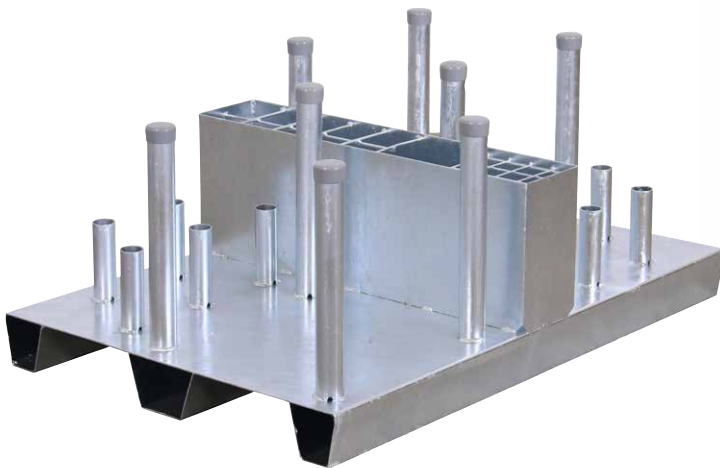

Einfache Logistik!

Mit der Transportpalette transportieren Sie Ihre Festschirme schnell und sicher von dem einen zu dem anderen Ort!

Auf nur 1 m² ist Platz für bis zu 10 Stück WL- 300 GFK Sonnenschirme und den dazugehörigen Betonständern. Einfach mit dem Stapler zu transportieren, schützt vor verschmutzten und zerrissenen Schirmen.

Auf der Transportpalette können die Schirme gelagert, transportiert, getrocknet und einfach gezählt werden.

Platzsparendes Design

Europaletten-Abmessungen

Details

Passend für Schirme Modelle	WL - 300 GFK oder max. 40 mm Mastdurchmesser
Abmessungen ohne Schirme	77 x 117 x 50 cm (B x T x H)
Abmessungen mit Schirme	77 x 117 x 195 cm (B x T x H)
Gewicht	ca. 65 kg
Material	Feuerverzinkter Stahl
Artikel-Nr.	22441