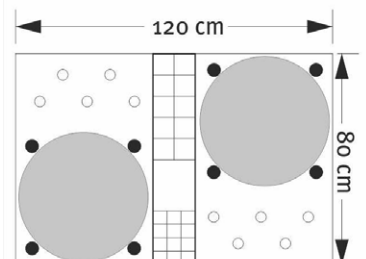

Einfache Logistik!

Mit der Transportpalette transportieren Sie Ihre Festschirme schnell und sicher von dem einen zu dem anderen Ort!

Auf nur 1 m² ist Platz für bis zu 10 Stück WL- 300 GFK Sonnenschirme und den dazugehörigen Betonständern. Einfach mit dem Stapler zu transportieren, schützt vor verschmutzten und zerrissenen Schirmen.

Auf der Transportpalette können die Schirme gelagert, transportiert, getrocknet und einfach gezählt werden.

Platzsparendes Design

Europaletten-Abmessungen

Details

Passend für Schirme Modelle	WL - 300 GFK oder max. 40 mm Mastdurchmesser
Abmessungen ohne Schirme	77 x 117 x 50 cm (B x T x H)
Abmessungen mit Schirme	77 x 117 x 195 cm (B x T x H)
Gewicht	ca. 65 kg
Material	Feuerverzinkter Stahl
Artikel-Nr.	22441