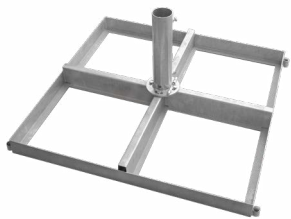

JETZT AUCH MIT RIESIGEN 5 x 5 METER

BREITE FARBAUSWAHL

MACHEN SIE UMSATZ BEI JEDEM WETTER

BESPANNUNG

- + Hohe Grammatur mit 270 g/m²
- + Stark wasserabweisend imprägniert
- + Wassersäule ca. 500 mm
- + Spindüsengefärbtes Polyester
- + Wirklich hohe Lichtechtheit (7-8)
- + UV 50+ nach Standard 801

Wie das alles funktioniert?
Jetzt im Video

Modell	ILP-Q 500	ILP-Q 400	ILP-Q 350	ILP-R 300x400
Form	Quadratisch	Quadratisch	Quadratisch	Rechteckig
Größe	500 x 500 cm	400 x 400 cm	350 x 350 cm	300 x 400 cm
Gestell	Ø 75 mm	Ø 60 mm	Ø 60 mm	Ø 60 mm
Strebenkranz	Besonders stabiler 3-fach Strebenkranz	Besonders stabiler 3-fach Strebenkranz	Besonders stabiler 3-fach Strebenkranz	Besonders stabiler 3-fach Strebenkranz
Mast-Farbe	Weiß pulverbeschichtet	Weiß pulverbeschichtet	Weiß pulverbeschichtet	Weiß pulverbeschichtet
TFS-System	✓	✓	✓	✓
Mit Volant möglich	✓	✓	✓	✓
ohne Volant ab 10 Stück	€ 992,-* € 979,-*	€ 699,-* € 639,-*	€ 537,-* / € 469,-** € 473,-* / € 439,-**	€ 531,-* / € 449,-** € 467,-* / € 419,-**
mit Volant ab 10 Stück	€ 998,-* € 985,-*	€ 715,-* € 651,-*	€ 565,-* € 499,-*	€ 560,-* € 497,-*

DEUTSCHLANDS SPEZIALIST FÜR GASTRO-SONNENSCHIRME

www.weba-sonnenschirme.de

ZUBEHÖR

€212,-*

Standrahmen
für 8 Betonplatten (40×40) und
höchste Standsicherheit

€209,-*

Bodenhülse 75 mm**
zum Einbetonieren, passend für
ILP-Q500

€98,-*

Bodenhülse 60 mm**
zum Einbetonieren, passend für
ILP-Schirme bis 4 Meter

ab €89,-*

Schutzhülle mit Reißverschluss
und Stab zum einfachen
Überziehen

Abb. ähnlich

€79,-*

Teleskopstab
zum einfachen Überziehen der
Schutzhülle