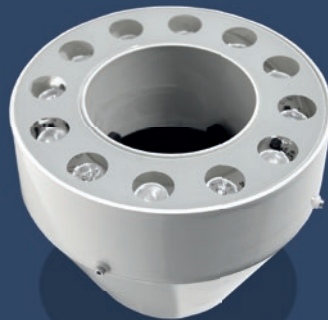

www.weba-fahnen.de/flaglight

DIE BELEUCHTUNG FÜR FAHNENMASTEN

Ihre Sichtbarkeit zählt!

- + energiesparende Hochleistungs-LEDs
- + einfach und schnell an nahezu allen Masten nachrüstbar
- + wartungsfrei mit extrem niedrigen Betriebskosten
- + optimal berechnete Lichtverteilung, keine Streuung
- + Fahnen 360° sichtbar – unabhängig von Windrichtung
- + bleibt sauber, da immer über dem Boden montiert
- + pflegeleicht! Bleibt frei von Gras und Pflanzen
- + durch Panzerglas sicher vor Vandalismus

FlagLight LED1

von 60 – 115 mm, bis 9 m Höhe
 12 x CREE-LEDs
 25 Watt
2.300 Lumen
 5.000 Kelvin (Neutralweiß)
 Aluminium-Druckguss, Pulverbeschichtung Silber (optional weiß), extra gehärtetes Glas, integriertes Vorschaltgerät, Anschlusskabel 7 m
 50082
 50067

FlagLight LED2

von 70 – 145 mm, bis 10 m Höhe
 10 x CREE-LEDs
 45 Watt
5.000 Lumen
 5.000 Kelvin (Neutralweiß)
 Aluminium-Druckguss, Pulverbeschichtung Silber (optional weiß), extra gehärtetes Glas, externes Vorschaltgerät, Anschlusskabel 10 m
 50084
 50071

flagLIGHT TOP

FÜR FESTE FAHNEN (NICHT HISSBAR)

MONTAGE PRO METER FAHNENBREITE CA. 1 M UNTERHALB DER FAHNE

flagLIGHT BASE

FÜR WECHSELFAHNEN (HISSBAR)

MONTAGE UNTERHALB DER MAST-TÜRE CA. 1 M ÜBER DEM BODEN

LEISTUNGSDATEN