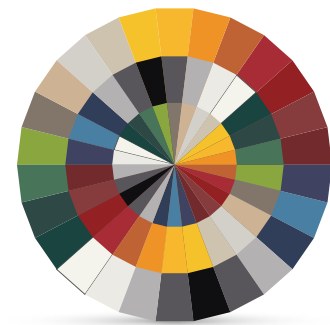

4011 Sandbeige

6100 Orange

4006 Rot

6740 Teracotta

4034 Bordeaux

4020 Hellgrün

5322 Grün

7750 Himmelblau

**Einsatz** Sonnenschirme: MultyLine

**Achtung** Farben sind nicht verbindlich, dieser Ausdruck / PDF dient nur zur Orientierung. Gerne senden wir Ihnen nach Auswahl ein Original-Stoffmuster zu.

## Acryl-Pro

ca. 300 g/m<sup>2</sup>

1530 Weiß

1547 Grau

1539 Anthrazit

1532 Sand

1544 Gelb

1545 Dunkelrot

1534 Aprikose

1543 Tannengrün

1540 Dunkelblau

**Über 120 Farben!**  
davon 26 Standardfarben,  
teilweise direkt ab Lager lieferbar.

**Mast in 4 Standardfarben**