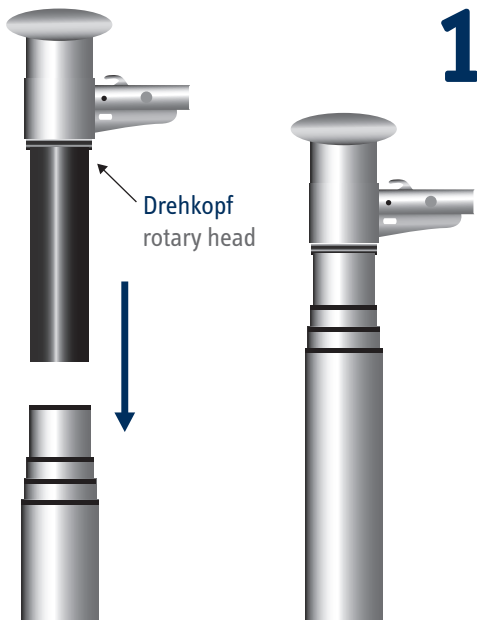

Maximum flag size for this pole is 120 x 300 cm.

Bedienungsanleitung

Manual

WF - 6 Teleskopmast

Telescopic flagpole WF - 6

1 **Achtung!** Den Auslegerarm, der sich im Teleskopmast befindet, unbedingt vorher herausnehmen und danach den Drehkopf auf den Teleskopmast aufklopfen.

Caution! Please remove the outrigger from the telescopic flagpole before you knock the rotary head onto the flagpole.

2 Den Ausleger auf den Drehkopf schieben und mit der Schraube arretieren.

Die vier Seilschlaufen von unten über den Mast stülpen.

Den Teleskopmast in den Auffahrfuß oder ins Standkreuz stecken.

Fix the outrigger at the rotary head.

Pull all 4 clews over the flagpole from the bottom.

Embed the flagpole into the base plate or the cross (depending on what you ordered).