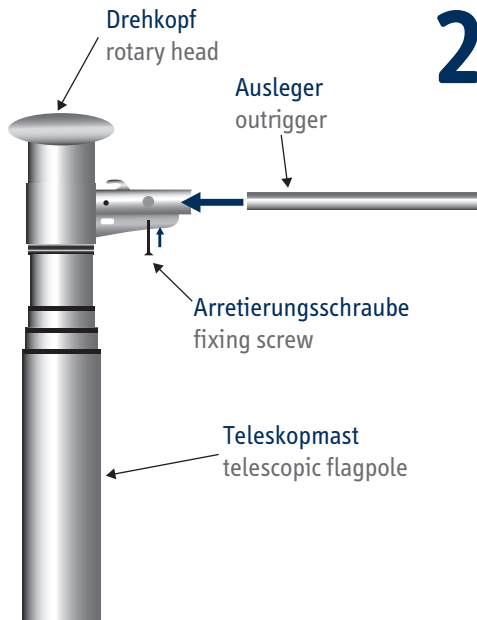

Maximum flag size for this pole is 120 x 300 cm.

Bedienungsanleitung

Manual

WF - 6 Teleskopmast

Telescopic flagpole WF - 6

1 **Achtung!** Den Auslegerarm, der sich im Teleskopmast befindet, unbedingt vorher herausnehmen und danach den Drehkopf auf den Teleskopmast aufklopfen.

Caution! Please remove the outrigger from the telescopic flagpole before you knock the rotary head onto the flagpole.

2 Den Ausleger auf den Drehkopf schieben und mit der Schraube arretieren.

Die vier Seilschlaufen von unten über den Mast stülpen.

Den Teleskopmast in den Auffahrfuß oder ins Standkreuz stecken.

Fix the outrigger at the rotary head.

Pull all 4 clews over the flagpole from the bottom.

Embed the flagpole into the base plate or the cross (depending on what you ordered).