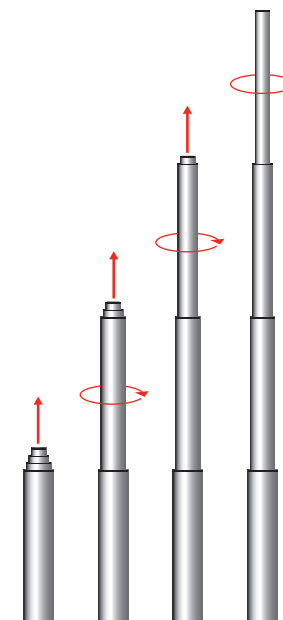

Maximum flag size for this pole is 120 x 300 cm.

Bedienungsanleitung

Manual

WF - 6 Teleskopmast

Telescopic flagpole WF - 6

1 **Achtung!** Den Auslegerarm, der sich im Teleskopmast befindet, unbedingt vorher herausnehmen und danach den Drehkopf auf den Teleskopmast aufklopfen.

Caution! Please remove the outrigger from the telescopic flagpole before you knock the rotary head onto the flagpole.

2 Den Ausleger auf den Drehkopf schieben und mit der Schraube arretieren.

Die vier Seilschlaufen von unten über den Mast stülpen.

Den Teleskopmast in den Auffahrfuß oder ins Standkreuz stecken.

Fix the outrigger at the rotary head.

Pull all 4 clews over the flagpole from the bottom.

Embed the flagpole into the base plate or the cross (depending on what you ordered).

Attach the snap hooks to the 4 clews.

Attach the climbing stop weight to the bottommost snap hook.

4 Ziehen Sie den Teleskopmast aus und drehen Sie jedes Element im Uhrzeigersinn fest. Fertig.

Zum Abbau umgekehrt verfahren.