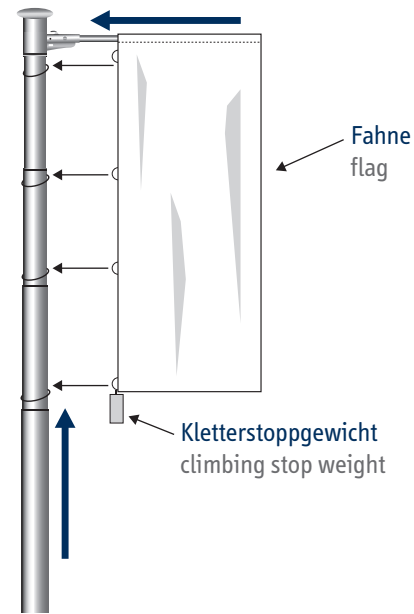

Maximum flag size for this pole is 120 x 300 cm.

Bedienungsanleitung

Manual

WF - 6 Teleskopmast

Telescopic flagpole WF - 6

1 **Achtung!** Den Auslegerarm, der sich im Teleskopmast befindet, unbedingt vorher herausnehmen und danach den Drehkopf auf den Teleskopmast aufklopfen.

Caution! Please remove the outrigger from the telescopic flagpole before you knock the rotary head onto the flagpole.

2 Den Ausleger auf den Drehkopf schieben und mit der Schraube arretieren.

Die vier Seilschlaufen von unten über den Mast stülpen.

Den Teleskopmast in den Auffahrfuß oder ins Standkreuz stecken.

Fix the outrigger at the rotary head.

Pull all 4 clews over the flagpole from the bottom.

Embed the flagpole into the base plate or the cross (depending on what you ordered).